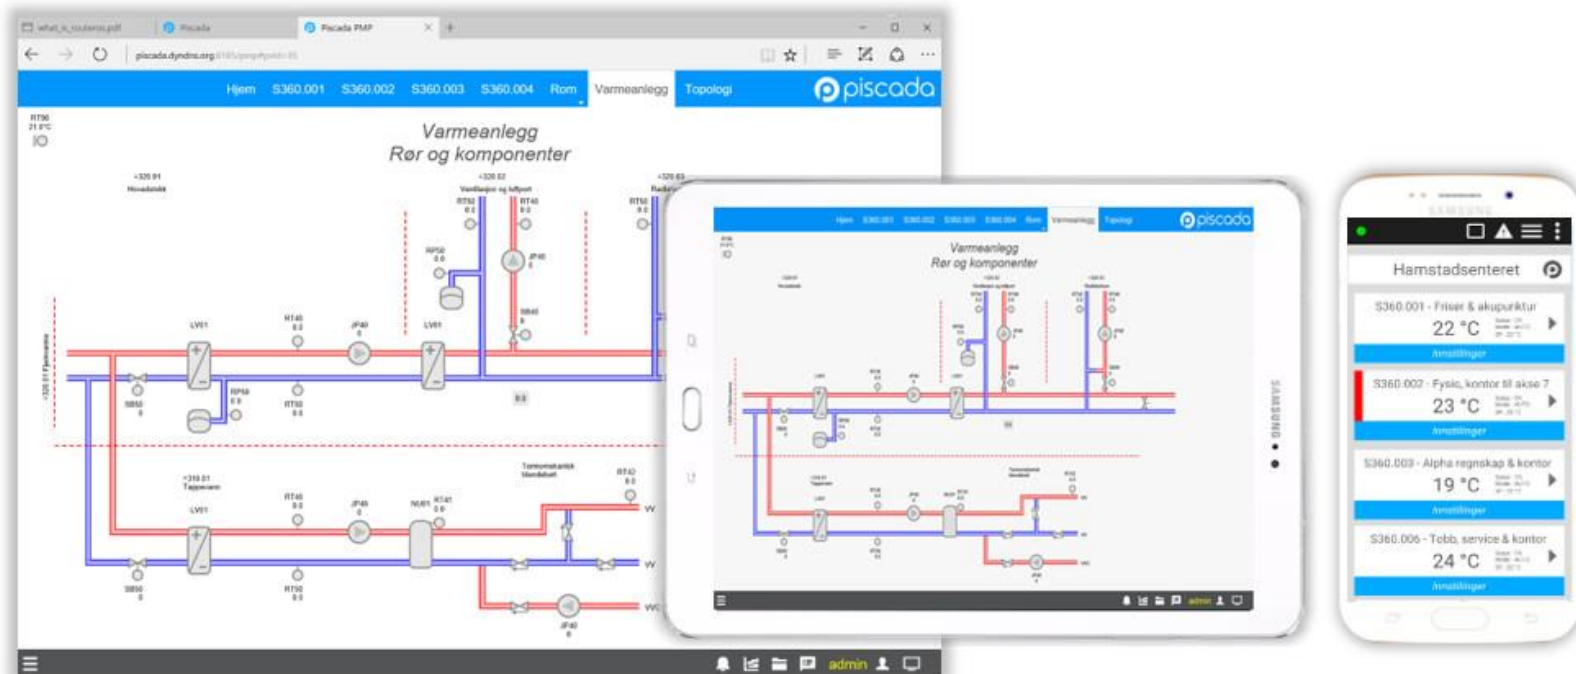

Utvikling av mobilapplikasjon i kryssplattform- rammeverket Ionic

Synne Byre og Ane Sæther

Agenda

- ▶ Oppgavestiller
- ▶ Oppgaven
- ▶ Hvorfor denne oppgaven
- ▶ Fremgangsmåte
- ▶ Resultater
- ▶ Videre arbeid

Piscada AS

- ▶ Startet som prosjekt i 2007
- ▶ Utvikling av programvare for automasjon og industriell IT
- ▶ Lager løsninger for prosessstyring, akvakultur, vannrensing og byggstyring

Oppgaven

- ▶ Lage en mobilapplikasjon med kryssplattformrammeverktøyet Ionic 3
- ▶ Basere den nye applikasjonen på Piscadas eksisterende androidapplikasjon
- ▶ Én kodebase

Fremgangsmåte

- ▶ Grundig forstudie av brukte teknologier
- ▶ Laget en mobilapplikasjon i Ionic
- ▶ Agil og iterativ prosess med egne tilpassinger
- ▶ Piscadas app-API for kommunikasjon med Piscadas web server
- ▶ UI- og UX-testing av brukergrensesnitt i nettleser og på mobil