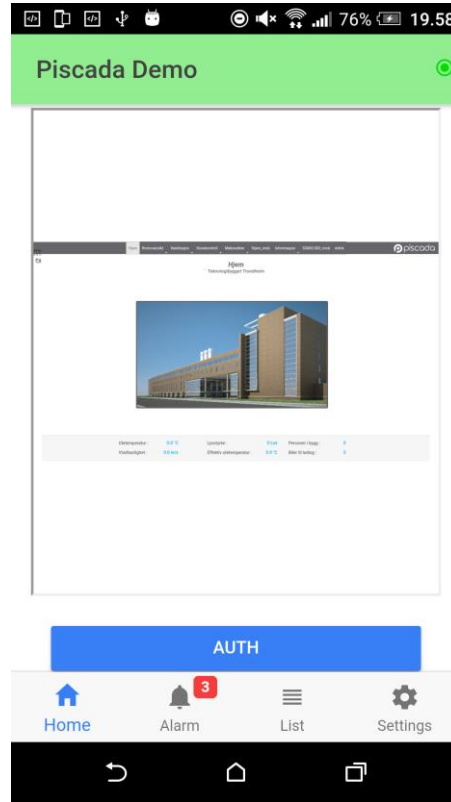

Teknologier

▶ Ionic 2 → Ionic 3

▶ Angular 4

▶ TypeScript

▶ Node.js

▶ Jasmine

▶ Karma

Resultater

Applikasjonen har følgende funksjonalitet:

- ▶ Logge inn/ut
- ▶ Se liste over prosessvalg/bilder
- ▶ Vise alarmer
- ▶ Kvittere alarmer
- ▶ Motta push-varslar

iOS

Android

iOS

Android

Videre arbeid

- ▶ Testing av kode
- ▶ Mer funksjonalitet
- ▶ Publisering av applikasjonen