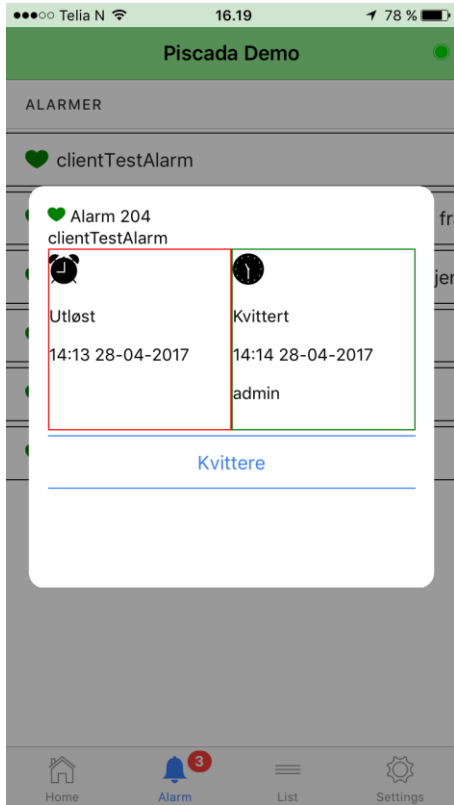

Teknologier

▶ Ionic 2 → Ionic 3

▶ Angular 4

▶ TypeScript

▶ Node.js

▶ Jasmine

▶ Karma

Resultater

Applikasjonen har følgende funksjonalitet:

- ▶ Logge inn/ut
- ▶ Se liste over prosessvalg/bilder
- ▶ Vise alarmer
- ▶ Kvittere alarmer
- ▶ Motta push-varslar

iOS

Android

iOS

Android

Videre arbeid

- ▶ Testing av kode
- ▶ Mer funksjonalitet
- ▶ Publisering av applikasjonen